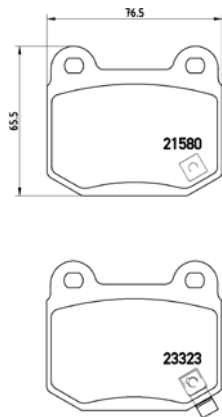

TX0392

TMD Number: 2158001