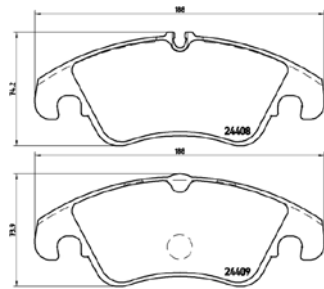

TMD Number: 2474302

[+] W 188 x H 74,2/73,9

Model & Derivative	Year	Position
auDi		
A4 Avant 2.0 TDi	08-10	Front
A4 Avant 2.0 TDi	11 on	Front
A4 Avant 2.0 TFSi	08 on	Front
A4 Avant 2.0 TFSi Quattro	08 on	Front
A4 Avant 2.5 TDi Quattro	08 on	Front
A4 Avant 3.0 TDi	11 on	Front
A4 Avant 3.0 TDi Quattro	04-08	Front
A5 Cabrio 1.8 TFSi	09 on	Front
A5 Cabrio 2.0 TDi	09 on	Front
A5 Cabrio 2.0 TFSi	09 on	Front
A5 Cabrio 2.0 TFSi Quattro	09 on	Front
A5 Cabrio 2.7 TDi	09 on	Front
A5 Cabrio 3.0 TDi	11 on	Front
A5 Cabrio 3.0 TDi Quattro	09 on	Front
A5 Cabrio 3.2 FSi	09 on	Front
A5 Cabrio 3.2 FSi Quattro	09 on	Front
A5 Cabrio 4.2 FSi Quattro	09 on	Front
A5 Coupe 1.8 TFSi	07 on	Front
A5 Coupe 2.0 TDi	08 on	Front
A5 Coupe 2.0 TDi Quattro	08 on	Front
A5 Coupe 2.0 TFSi	08 on	Front
A5 Coupe 2.0 TFSi Quattro S-Tronic	11 on	Front
A5 Coupe 2.7 TDi	07 on	Front
A5 Coupe 3.0 TDi	11 on	Front
A5 Coupe 3.0 TDi Quattro S-Tronic	07 on	Front
A5 Coupe 3.2 FSi	07 on	Front
A5 Coupe 3.2 FSi Quattro	07 on	Front
A5 Sportback 2.0 TDi	09 on	Front
A5 Sportback 2.0 TFSi	09 on	Front
A5 Sportback 2.0 TFSi Quattro	11 on	Front
A5 Sportback 2.7 TDi	09 on	Front
A5 Sportback 3.0 TDi Quattro	09 on	Front
A5 Sportback 3.2 FSi Quattro	11 on	Front
Q5 2.0 FSi Quattro	08 on	Front
Q5 2.0 FSi Quattro S-Tronic	09 on	Front
Q5 2.0 TDi Quattro	08 on	Front
Q5 3.0 TDi Quattro	08 on	Front
Q5 3.2 FSi Quattro	08 on	Front