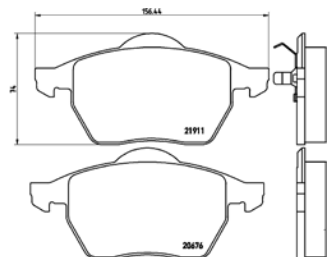

Model & Derivative	Year	Position
auDi		
A4 1.8	95-01	Front
A4 1.8 T Quattro	95-00	Front
A4 1.8 Turbo	98-02	Front
A4 1.9 TDi	95-0	Front
A4 1.9 TDi Quattro	96-00	Front
A4 2.4 (All Models)	97-00	Front
A4 2.4 Quattro	97-00	Front
A4 2.5 TDi	97-00	Front
A4 2.5 TDi Quattro	97-00	Front
A4 2.6 Quattro	95-00	Front
A4 2.6E	95-00	Front
A4 2.8 Quattro	95-01	Front
A4 2.8E 5 Valves	95-01	Front
A4 Avant 1.8	96-01	Front
A4 Avant 1.8 T	96-01	Front
A4 Avant 1.8 T Quattro	96-01	Front
A4 Avant 1.9 TDi	96-01	Front
A4 Avant 1.9 TDi Quattro	96-01	Front