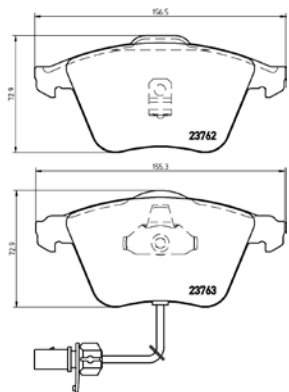

Model & Derivative

Year

Position

auDi

A6 2.5 TDi

97-05

Front

A6 3.0 Quattro

01-05

Front

A6 3.0 V6

01-05

Front

A6 Allroad 2.5 TDi Quattro

00-05

Front

A6 Allroad 2.7 T Quattro

00-05

Front

A6 Avant 2.7 T Quattro

97-05

Front

A6 Avant 3.0 Quattro

01-05

Front