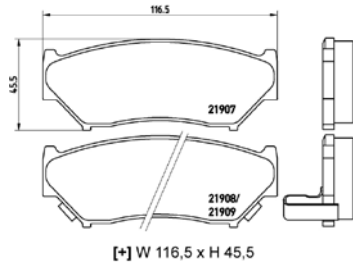

TX0441

PARTS LiSTing

Brake Pads

TMD Number: 2190701