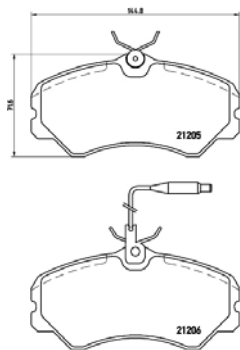

TX0330

**TMD Number: 2120501**

[+] W 144,8 x H 71,6

Model & Derivative	Year	Position
<b>cITRoEN</b>		
C25	81-94	Front
<b>FiaT</b>		
Ducato	82-94	Front
Talento	89-94	Front
<b>Peug eoT</b>		
J5	81-94	Front