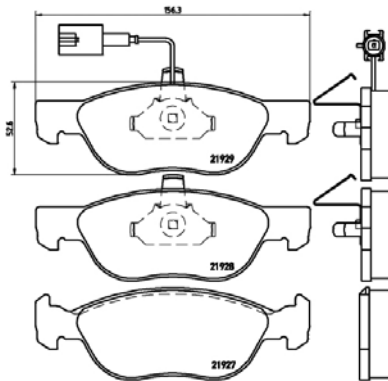

TX0447

TMD Number: 2192701

[+] W 156,3 x H 52,6

Model & Derivative	Year	Position

aLFa RoMeo

1461.616VTS	96-01	Front
1461.816VTS	96-01	Front
146 2.0 Ti Twinspark	96-99	Front
Spider 2.0 TS	96-03	Front

FiaT

Punto 1.3 JTD	03-09	Front
Punto 1.4 GT Turbo	94-99	Front
Punto 1.9 JTD	00 on	Front