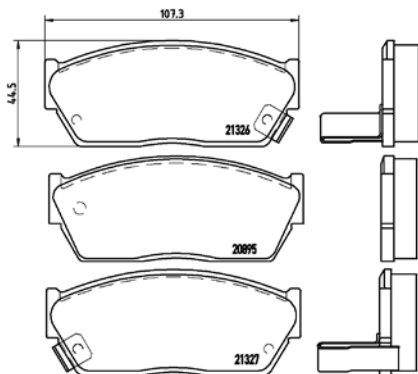

## tX0068

**TMD Number: 2089502**

**Model & Derivative**

**Year**

**Position**

**hoNDa**

Ballade 130	84-89	Front
-------------	-------	-------

**tX0069**