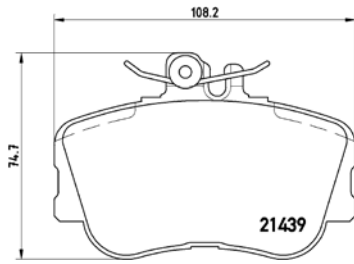

tX0069

PArts ListING

Brake Pads

TMD Number: 2143905