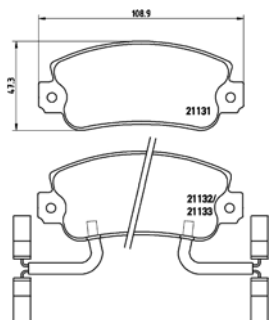

## TX0317

**TMD Number: 2113103**

[+] W 108,9 x H 47,3

Model & Derivative	Year	Position
--------------------	------	----------

aLFa RoMeo		
33	83-93	Front
Arna	83-86	Front

**TX0318**