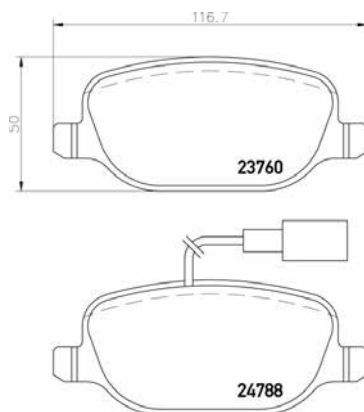

TX1091

TMD Number: 2381101