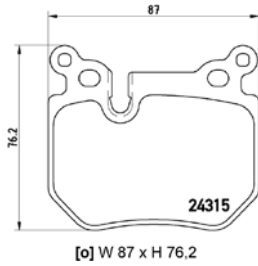

TX0783

PARTS LiSTing

Brake Pads

TMD Number: 2431501