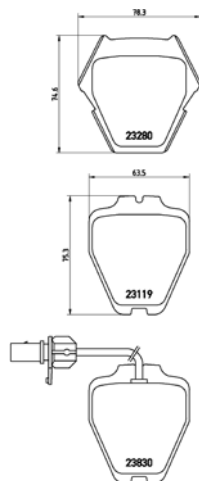

TX0518

TMD Number: 2328001