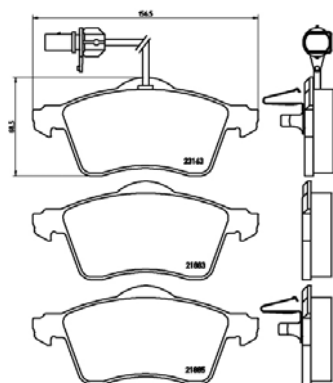

TX0436

TMD Number: 2188501