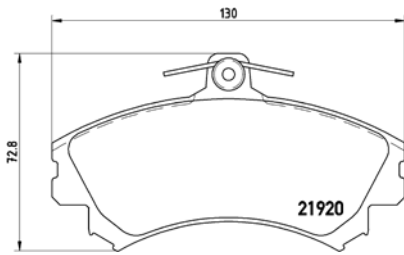

TMD Number: 2192003