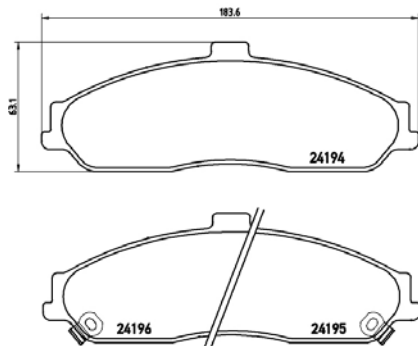

# PARTS LiSTing

Brake Pads

**TMD Number: 2375101**

Model & Derivative	Year	Position
--------------------	------	----------

auDi		
A6	97-05	Front
A6 Avant	97-05	Front

**TX1094**

**TMD Number: 2419401**

[+] W 183,6 x H 63,1