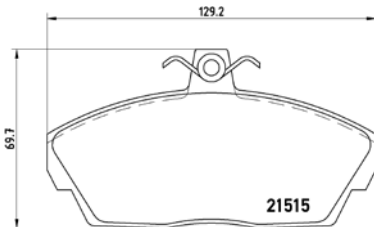

Model & Derivative   **Year**   **Position**

ChrYsler		
Voyager IV 2.4	00-08	Front
Voyager IV 2.5 CRD	00-08	Front
Voyager IV 2.8 CRD	04-08	Front
Voyager IV 3.3	00-08	Front
Voyager IV 3.3 AWD	00-08	Front
Voyager IV 3.8	00-08	Front
Voyager IV 3.8 AWD	00-08	Front

tX0058

TMD Number: 2151504