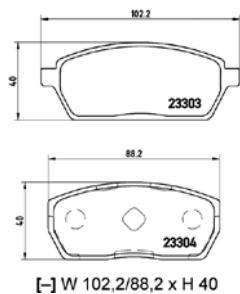

TX0527

TMD Number: 2330301