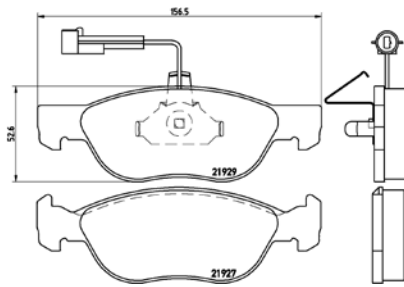

**TMD Number: 2192901**

Model & Derivative	Year	Position
--------------------	------	----------

AlFA roMeo		
145 Quadrifoglio 2.0	96-01	Front