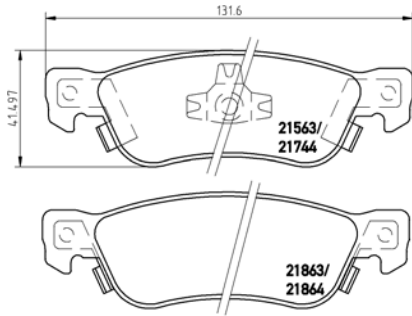

TMD Number: 2156301