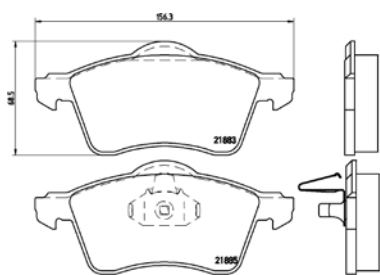

TX0435

TMD Number: 2188302