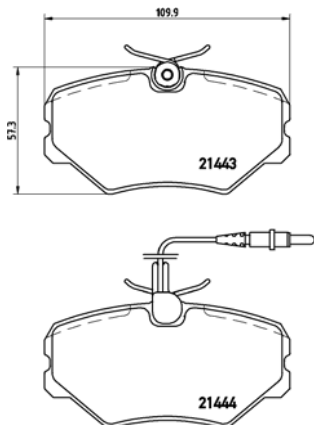

TX0362

TMD Number: 2144301