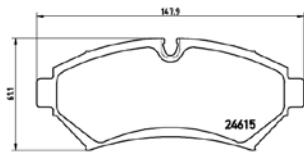

**TX0861**

**TMD Number: 2461501**

[+] W 147,9 x H 61,1

Model & Derivative	Year	Position
<b>buicK</b>		
Regal	97-08	Front
<b>CaDillaC</b>		
Deville III	9-04	Front
Eldorado	91 on	Front
Seville III	97 on	Front