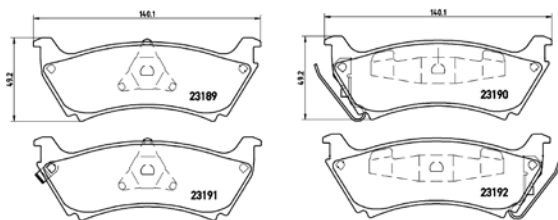

TX0500

TMD Number: 2318902