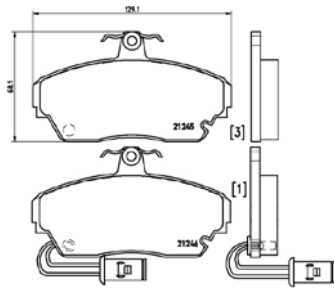

TMD Number: 2124501