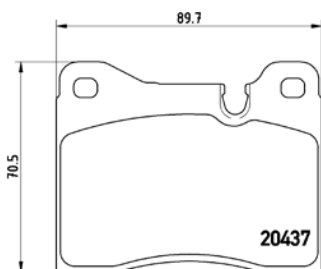

TX0184

TMD Number: 2043702