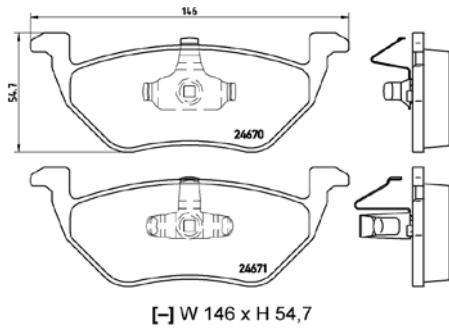

TMD Number: 2467001