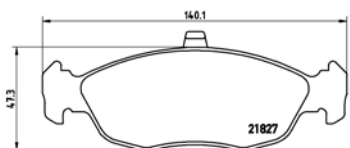

TX0424

TMD Number: 2182702