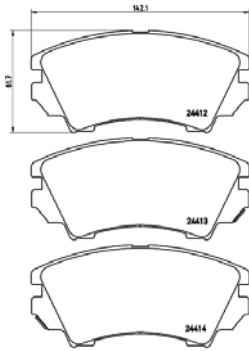

TMD Number: 2441201