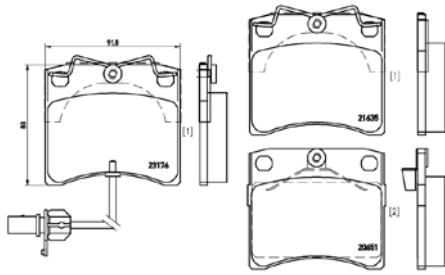

**TMD Number: 2317602**

[+] W 91,8 x H 80

Model & Derivative	Year	Position
<b>voLkSWageN</b>		
T4 2.5 TDi Highline	99-04	Front
T4 2.5 TDi Syncro Highline	99-04	Front
T4 2.5 TDi Syncro Trendline	99-04	Front