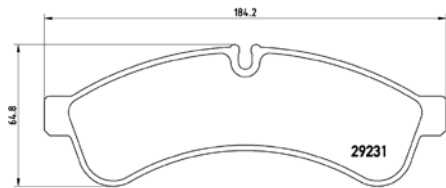

## TX0939

**TMD Number: 2923101**

[o] W 184,2 x H 64,8

Model & Derivative	Year	Position
<b>iriSbuS</b>		
Daily Tourys	06 on	Rear