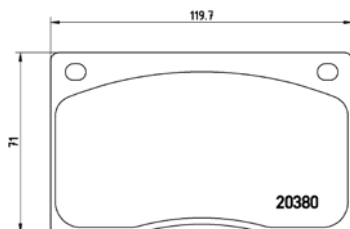

TX0242

TMD Number: 2038001