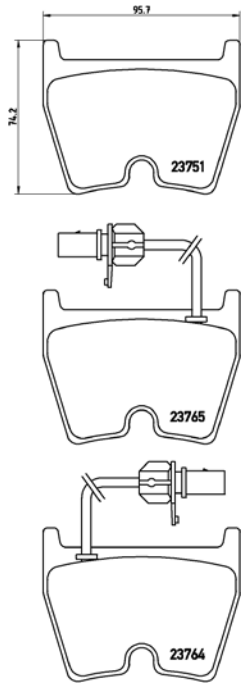

# PARTS LiSTing

Brake Pads

**TMD Number: 2375101**

Model & Derivative	Year	Position
--------------------	------	----------

auDi		
A6	97-05	Front
A6 Avant	97-05	Front

**TX1094**

**TMD Number: 2419401**

[+] W 183,6 x H 63,1