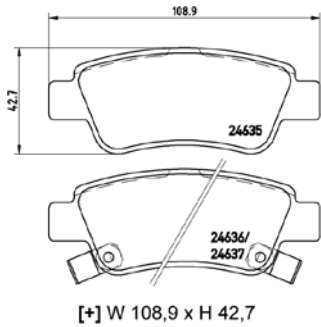

TX0864

PARTS LiSTing

Brake Pads

TMD Number: 2463501