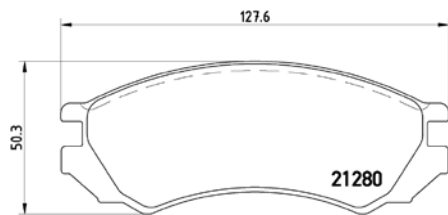

# TX0340

**TMD Number: 2128002**

[-] W 127,6 x H 50,3

Model & Derivative	Year	Position
<b>NiSSaN</b>		
Primera	90-96	Front