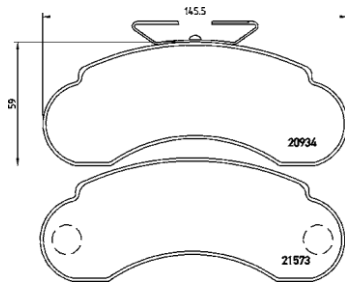

TX0391

TMD Number: 2157302