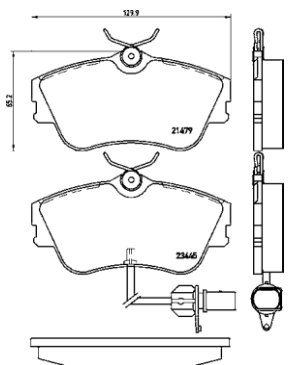

TMD Number: 2147903

Model & Derivative	Year	Position

voLkSWageN

Kombi T4 2.5 TDi Highline	99-04	Front
Kombi T4 2.5 TDi Syncro Highline	99-04	Front
Kombi T4 2.5 TDi Syncro Trendline	99-04	Front