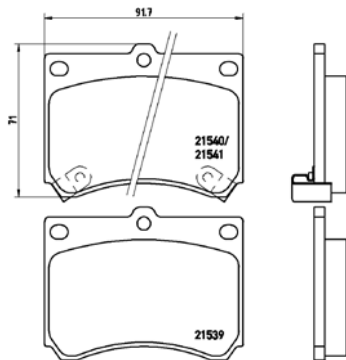

**tX0088**

**TMD Number: 2153901**

**Model & Derivative** | **Year** | **Position**

MazDa		
Astina 180 SE	95-99	Front
Etude 160	95-99	Front
Etude 180	95-99	Front

**TMD Number: 2198302**

Model & Derivative	Year	Position
--------------------	------	----------