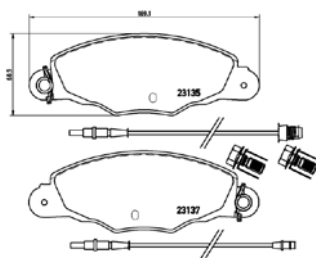

## TX0487

**TMD Number: 2313503**

[+] W 169,1 x H 60,9

Model & Derivative	Year	Position
<b>ciTRoeN</b>		
Xantia X1	93-98	Front
Xantia X2	98-03	Front
XM	94-00	Front

**TX0488**