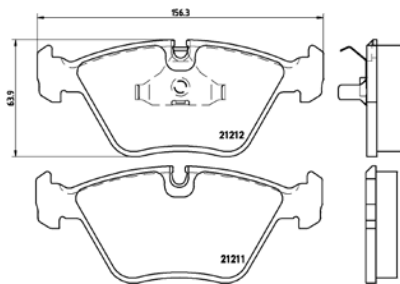

TX0332

TMD Number: 2121102