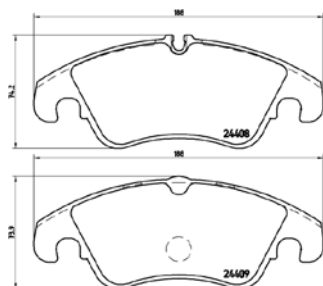

[+] W 188 x H 74,2/73,9

Model & Derivative	Year	Position
auDi		
A4 1.8 T Ambition	11 on	Front
A4 1.8 T Attraction	11 on	Front
A4 2.0TDi	07-10	Front
A4 2.0TDi	11 on	Front
A4 2.0 TDi Quattro	11 on	Front
A4 2.0 TFSi	08 on	Front
A4 2.0 TFSi Flexi Fuel Quattro	09 on	Front
A4 2.0 TFSi Quattro	07 on	Front
A4 3.0TDi	11 on	Front
A4 3.0TDi Quattro	07-10	Front
A4 3.0TDi Quattro	11 on	Front
A4 3.2 FSi	08 on	Front
A4 3.2 FSi Quattro	07 on	Front
A4 Allroad 2.0 TDi Quattro	11 on	Front
A4 Allroad 2.0 TFSi Quattro	09 on	Front
A4 Allroad 3.0 TDi Quattro	09 on	Front
A4 Avant 1.8 TFSi	08-10	Front
A4 Avant 1.8 TFSi	11 on	Front