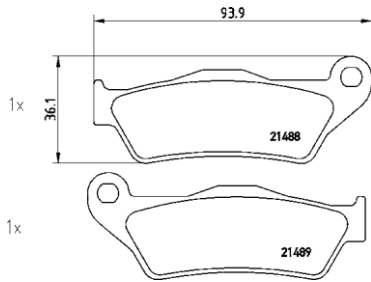

TX0377

TMD Number: 2148801