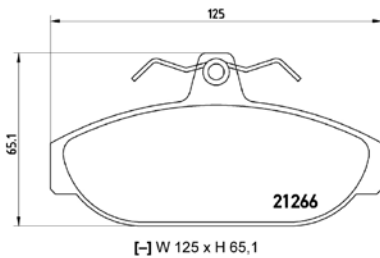

TX0335

TMD Number: 2126601

Model & Derivative	Year	Position
voLvo		
740	83-92	Front
760	81-92	Front
780	86-90	Front
940	90-94	Front
940 II	94-98	Front
960	90-94	Front

TX0336

TMD Number: 2127304