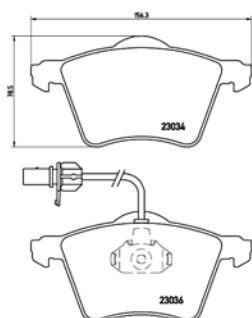

## TX0466

**TMD Number: 2303401**

**[+] W 156,3 x H 78,5**

Model & Derivative	Year	Position
--------------------	------	----------

**SeaT**

Alhambra 1.9 TDi	96-10	Front
------------------	-------	-------

**TX0467**