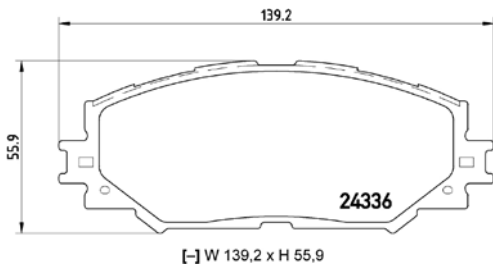

**TMD Number: 2432801**

[o] W 193 x H 78,9

**Model & Derivative** | **Year** | **Position**

**rolls-roYce**

Phantom	03 on	Front
Phantom Coupe	07 on	Front
Phantom Drophead Coupe	07 on	Front

**TX0788**

**TMD Number: 2433601**