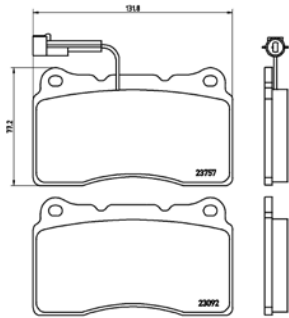

**TMD Number: 2375701**

[+] W 131,8 x H 77,2

**Model & Derivative**

**Year**

**Position**

**alFa roMeo**

156 3.2 V6 GTA

02 on