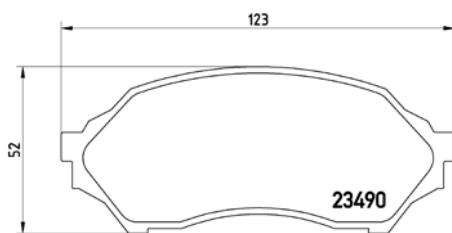

## tX0055

**TMD Number: 2349002**

**Model & Derivative** | **Year** | **Position**

MazDa		
Etude 160i (All Models)	00-03	Front

tX0056