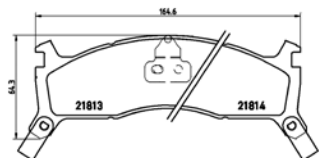

**TMD Number: 2181201**

[+] W 165,1/164,6 x H 54,9/64,3

**Model & Derivative** | **Year** | **Position**

**chRYSLeR**

Voyager I	84-90	Front
Voyager II	90-95	Front