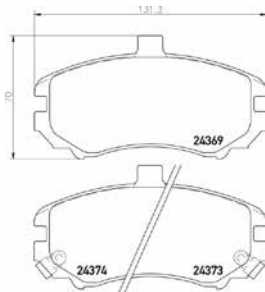

TX0800

TMD Number: 2436901