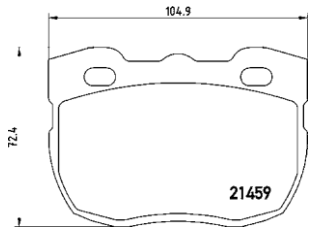

TX0366

PARTS LiSTing

Brake Pads

TMD Number: 2145901