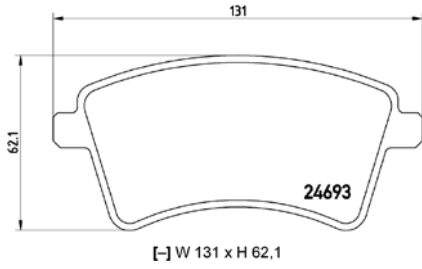

TX0870

PARTS LiSTing

Brake Pads

TMD Number: 2469301