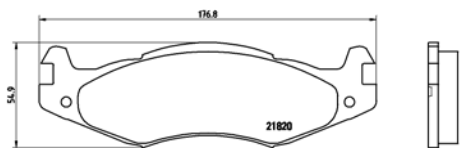

TX0423

TMD Number: 2182001