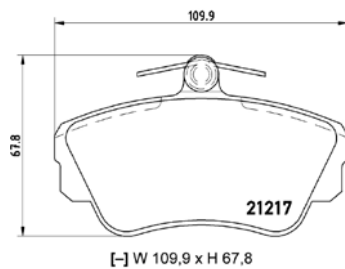

TX0333

TMD Number: 2121702