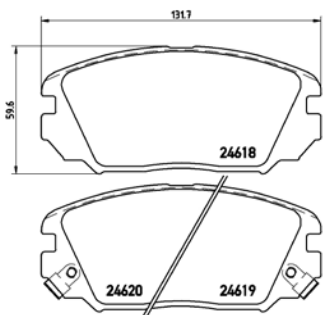

TMD Number: 2461801

[+] W 131,7 x H 59,6

Model & Derivative	Year	Position

HYuNDai		
Grandeur	05 on	Front

TX0863

TMD Number: 2463201