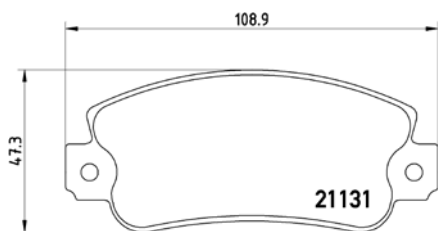

TX0316

TMD Number: 2113102