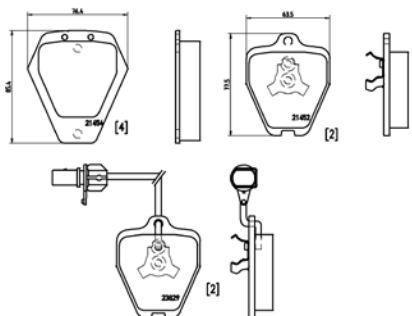

## TX0365

**TMD Number: 2145401**

[+] W 63,5/76,4 x H 77,5/85,4  
(oval connector)

Model & Derivative	Year	Position
--------------------	------	----------

auDi		
A4 Avant	94-01	Front
A6	97-05	Front
A6 Avant	97-05	Front