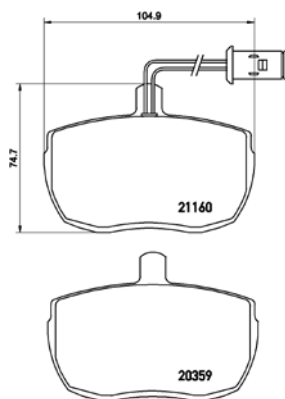

TX0323

TMD Number: 2116002