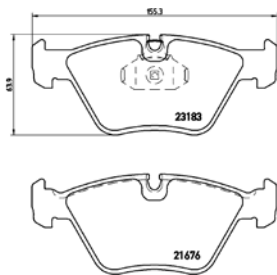

TX0499

TMD Number: 2318302