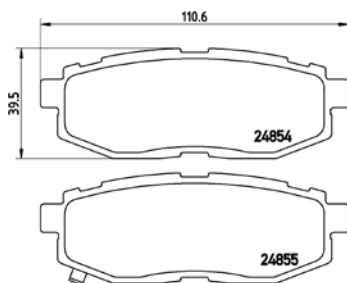

TX0884

TMD Number: 2485401