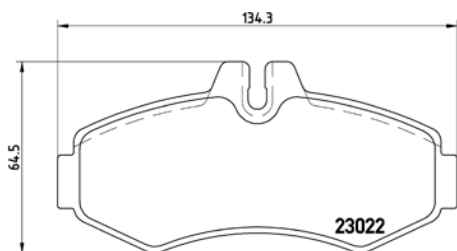

TX0465

TMD Number: 2302201