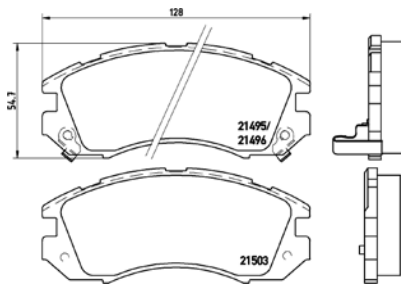

TX0378

TMD Number: 2149501