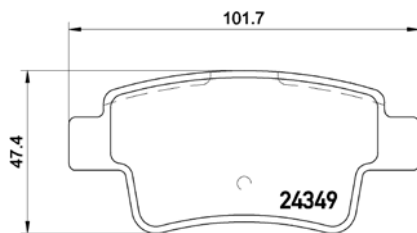

Model & Derivative	Year	Position
FiaT		
Grande Punto 1.4 16V	05-08	Rear
Grande Punto 1.4 T-Jet Sport	07 on	Rear
Grande Punto 1.9 D Multi-Jet	05 on	Rear
Punto 1.2 Active	10-12	Rear
Punto 1.3 D Multi-Jet	10-12	Rear
Punto 1.4 Dynamic	10-12	Rear
Punto 1.4 E-Motion	10-12	Rear
Punto 1.4 Essence	10-12	Rear
Punto 1.4 Multi Air	10 on	Rear
Punto 1.4 T-Jet Sport	10-12	Rear
oPel		
Corsa D 1.6 Sport Turbo 5-Door	07 on	Rear
Corsa D 1.7 TDCi	06-08	Rear
Corsa D OPC 1.6 Turbo 3-Door	07 on	Rear