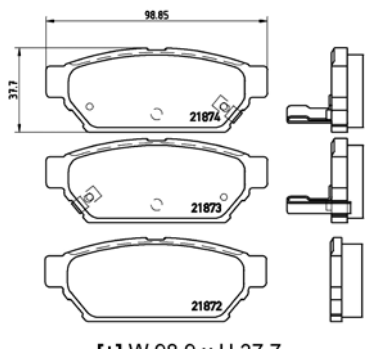

TMD Number: 2187202