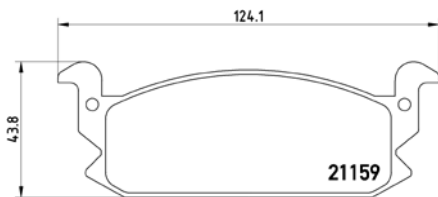

TX0322

TMD Number: 2115902