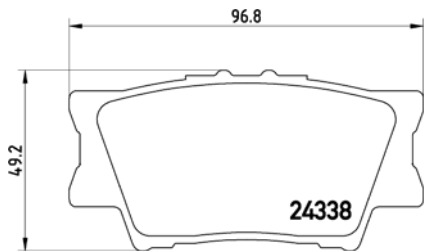

TMD Number: 2433801