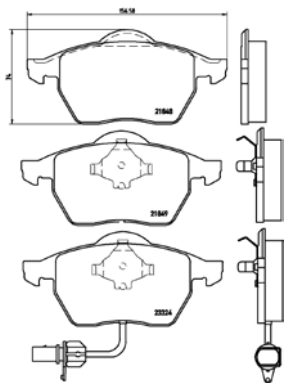

TMD Number: 2184903