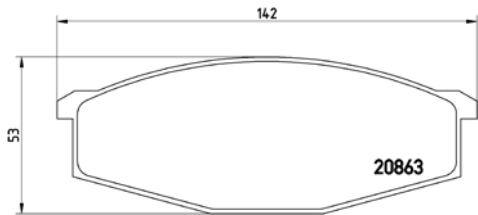

TMD Number: 2086301