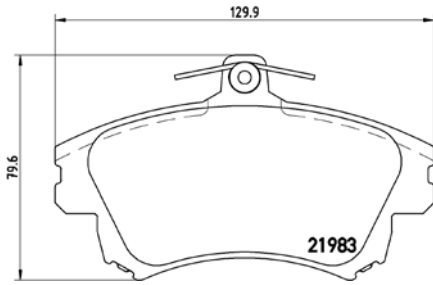

**tX0088**

**TMD Number: 2153901**

**Model & Derivative** | **Year** | **Position**

MazDa		
Astina 180 SE	95-99	Front
Etude 160	95-99	Front
Etude 180	95-99	Front

**TMD Number: 2198302**

Model & Derivative	Year	Position
--------------------	------	----------