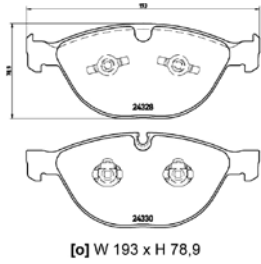

**TMD Number: 2432801**

[o] W 193 x H 78,9

**Model & Derivative** | **Year** | **Position**

**rolls-roYce**

Phantom	03 on	Front
Phantom Coupe	07 on	Front
Phantom Drophead Coupe	07 on	Front

**TX0788**

**TMD Number: 2433601**