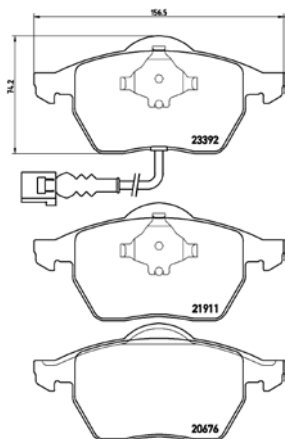

tX0099

TMD Number: 2339201