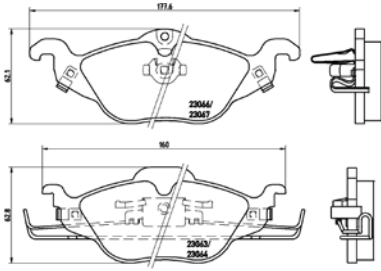

tX0056

PArts LISTING

Brake Pads

TMD Number: 2306302