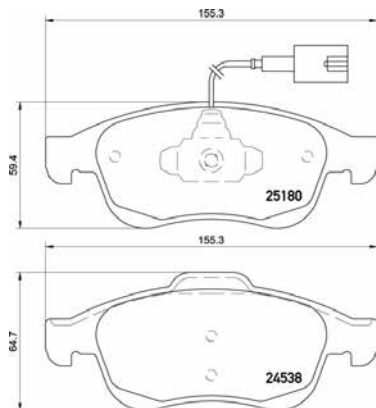

TMD Number: 2518001