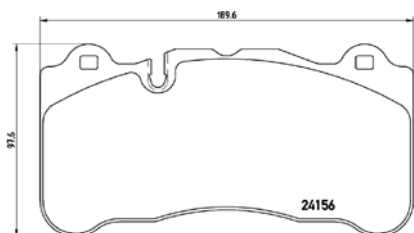

TMD Number: 2415601

[o] W 189,6 x H 97,6

Model & Derivative	Year	Position
Mercedes-beNz		
SLR R199	04 on	Front

TX0750

TMD Number: 2416201